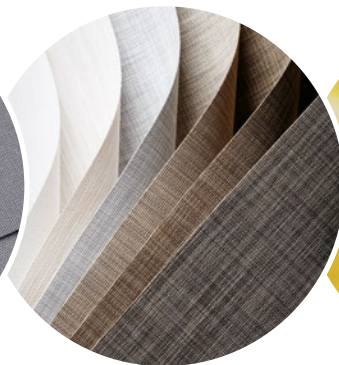

Vertical Waves sind ein Highlight für anspruchsvolle Designgestaltung. Sie eignen sich sowohl als Sicht- und Sonnenschutz als auch als Raumteiler.

Stoffe – mehr als nur Dekoration

Die Stoffe der Silent Gliss Kollektion bestechen neben der textilen Struktur und Farbvielfalt durch technische Eigenschaften. Die Kombination mit unseren Systemen ergibt die ideale Balance aus Funktion und Design.

Details zu unserer Stoffkollektion finden Sie online.

Unser exklusiver
Colorama Stoff ist in
30 Farben erhältlich

Colorama Bioactive,
antibakteriell, mit Silberionen
im Garn verankert

Multicolour Screen mit
natürlicher, strukturierter
Optik