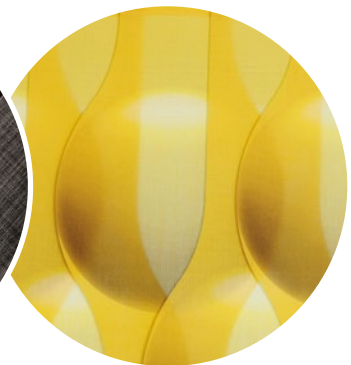

Details zu unserer Stoffkollektion finden Sie online.

Unser exklusiver
Colorama Stoff ist in
30 Farben erhältlich

Colorama Bioactive,
antibakteriell, mit Silberionen
im Garn verankert

Multicolour Screen mit
natürlicher, strukturierter
Optik

Multi Visio - für perfekte
Druckergebnisse

Übersicht Vertikal-Lamellen

SYSTEM	ABMESSUNGEN	BEDIENUNG	EIGENSCHAFTEN
SG 2960	<p>Max Breite: 5 m Max Höhe: 4 m Max Gewicht pro Lamelle: 320 g</p>	<p>Motorisiert-verkabelt</p> 	<ul style="list-style-type: none"> – Leise, laufige und leistungsstarke Motoren – Spezielle Drehfunktion für eine beliebige Lamellenjustierung – Lamellenbreite: 127 mm – Vertical Waves und 3D Vertical Waves (Höhe 218–297 cm) – Teile farblich abstimbar (weiss, schwarz, grau / Alu eloxiert) – Nutprofil erhältlich
SG 2910	<p>Max Breite: 5 m Max Höhe: 4 m Max Gewicht pro Lamelle: 320 g</p>	<p>Kette</p> 	<ul style="list-style-type: none"> – Lamellenbreite: 127 mm – Vertical Waves und 3D Vertical Waves (Höhe 218–297 cm) – Monobedienung – Stahlkugellkette – Teile farblich abstimbar (weiss, schwarz, grau / Alu eloxiert) – Nutprofil erhältlich