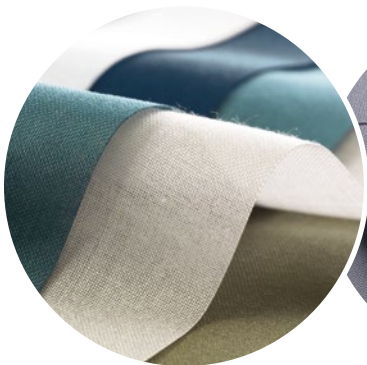

Vertical Waves sind ein Highlight für anspruchsvolle Designgestaltung. Sie eignen sich sowohl als Sicht- und Sonnenschutz als auch als Raumteiler.

Stoffe – mehr als nur Dekoration

Die Stoffe der Silent Gliss Kollektion bestechen neben der textilen Struktur und Farbvielfalt durch technische Eigenschaften. Die Kombination mit unseren Systemen ergibt die ideale Balance aus Funktion und Design.

Details zu unserer Stoffkollektion finden Sie online.

Unser exklusiver
Colorama Stoff ist in
30 Farben erhältlich

Colorama Bioactive,
antibakteriell, mit Silberionen
im Garn verankert

Multicolour Screen mit
natürlicher, strukturierter
Optik