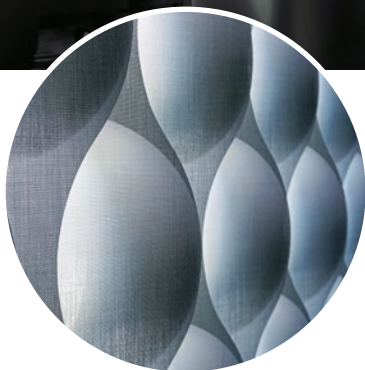

Silent Gliss

VERTIKAL- LAMELLEN

Das Comeback der Vertikal-Lamellen

Vertikal-Lamellen von Silent Gliss verbinden Funktion und Design perfekt. Dank ihrer ausgeklügelten Technik lassen sie sich leise und sanft bedienen. Ob manuell oder motorisiert: Der Lichteinfall lässt sich exakt dosieren, was eine einzigartige Atmosphäre schafft.

Vertikal-Lamellen eignen sich besonders gut für raumhohe Anwendungen. Dank der hochwertigen Stoffe und der grossen Farbauswahl können individuelle Wünsche nahezu uneingeschränkt erfüllt werden.

PRÄZISE BIS INS KLEINSTE DETAIL

VERTICAL WAVES

Mittels Laserschnitt werden Silent Gliss Vertical Waves zu einem bemerkenswerten Designelement oder Raumteiler, der perfekt zu modernen Innenräumen passt.

Die Lamellen sind auch bedruckt mit einem 3D-Effekt erhältlich.

Details zu unserer Stoffkollektion finden Sie online.

Unser exklusiver
Colorama Stoff ist in
30 Farben erhältlich

Colorama Bioactive,
antibakteriell, mit Silberionen
im Garn verankert

Multicolour Screen mit
natürlicher, strukturierter
Optik